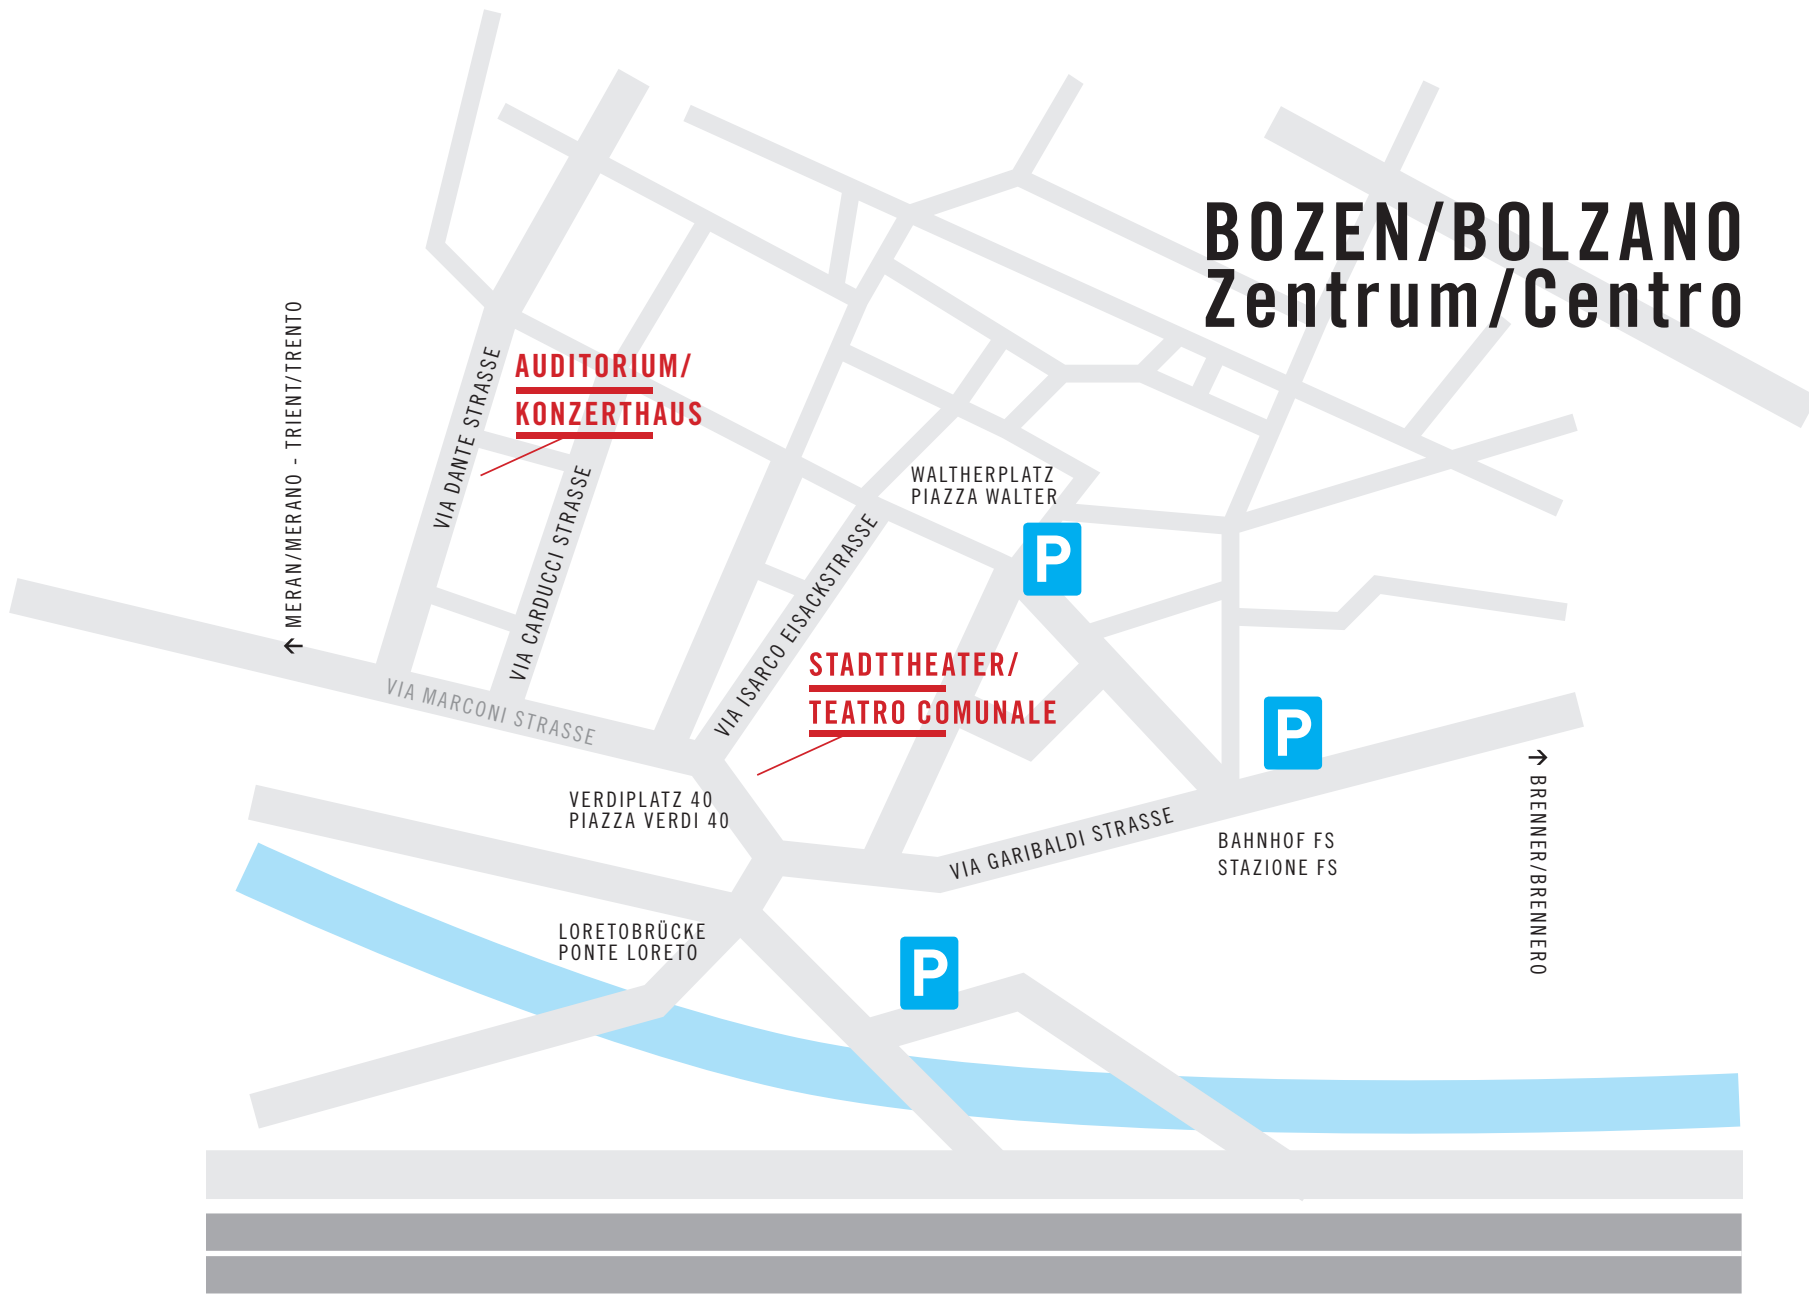

BOZEN/BOLZANO Zentrum/Centro

↑ MERAN/MERANO - TRIENT/TRENTO

↓ BRENNER/BRENNERO

BOZEN SÜD/BOLZANO SUD
4,5 km

BOZEN NORD/BOLZANO NORD
5,5 km